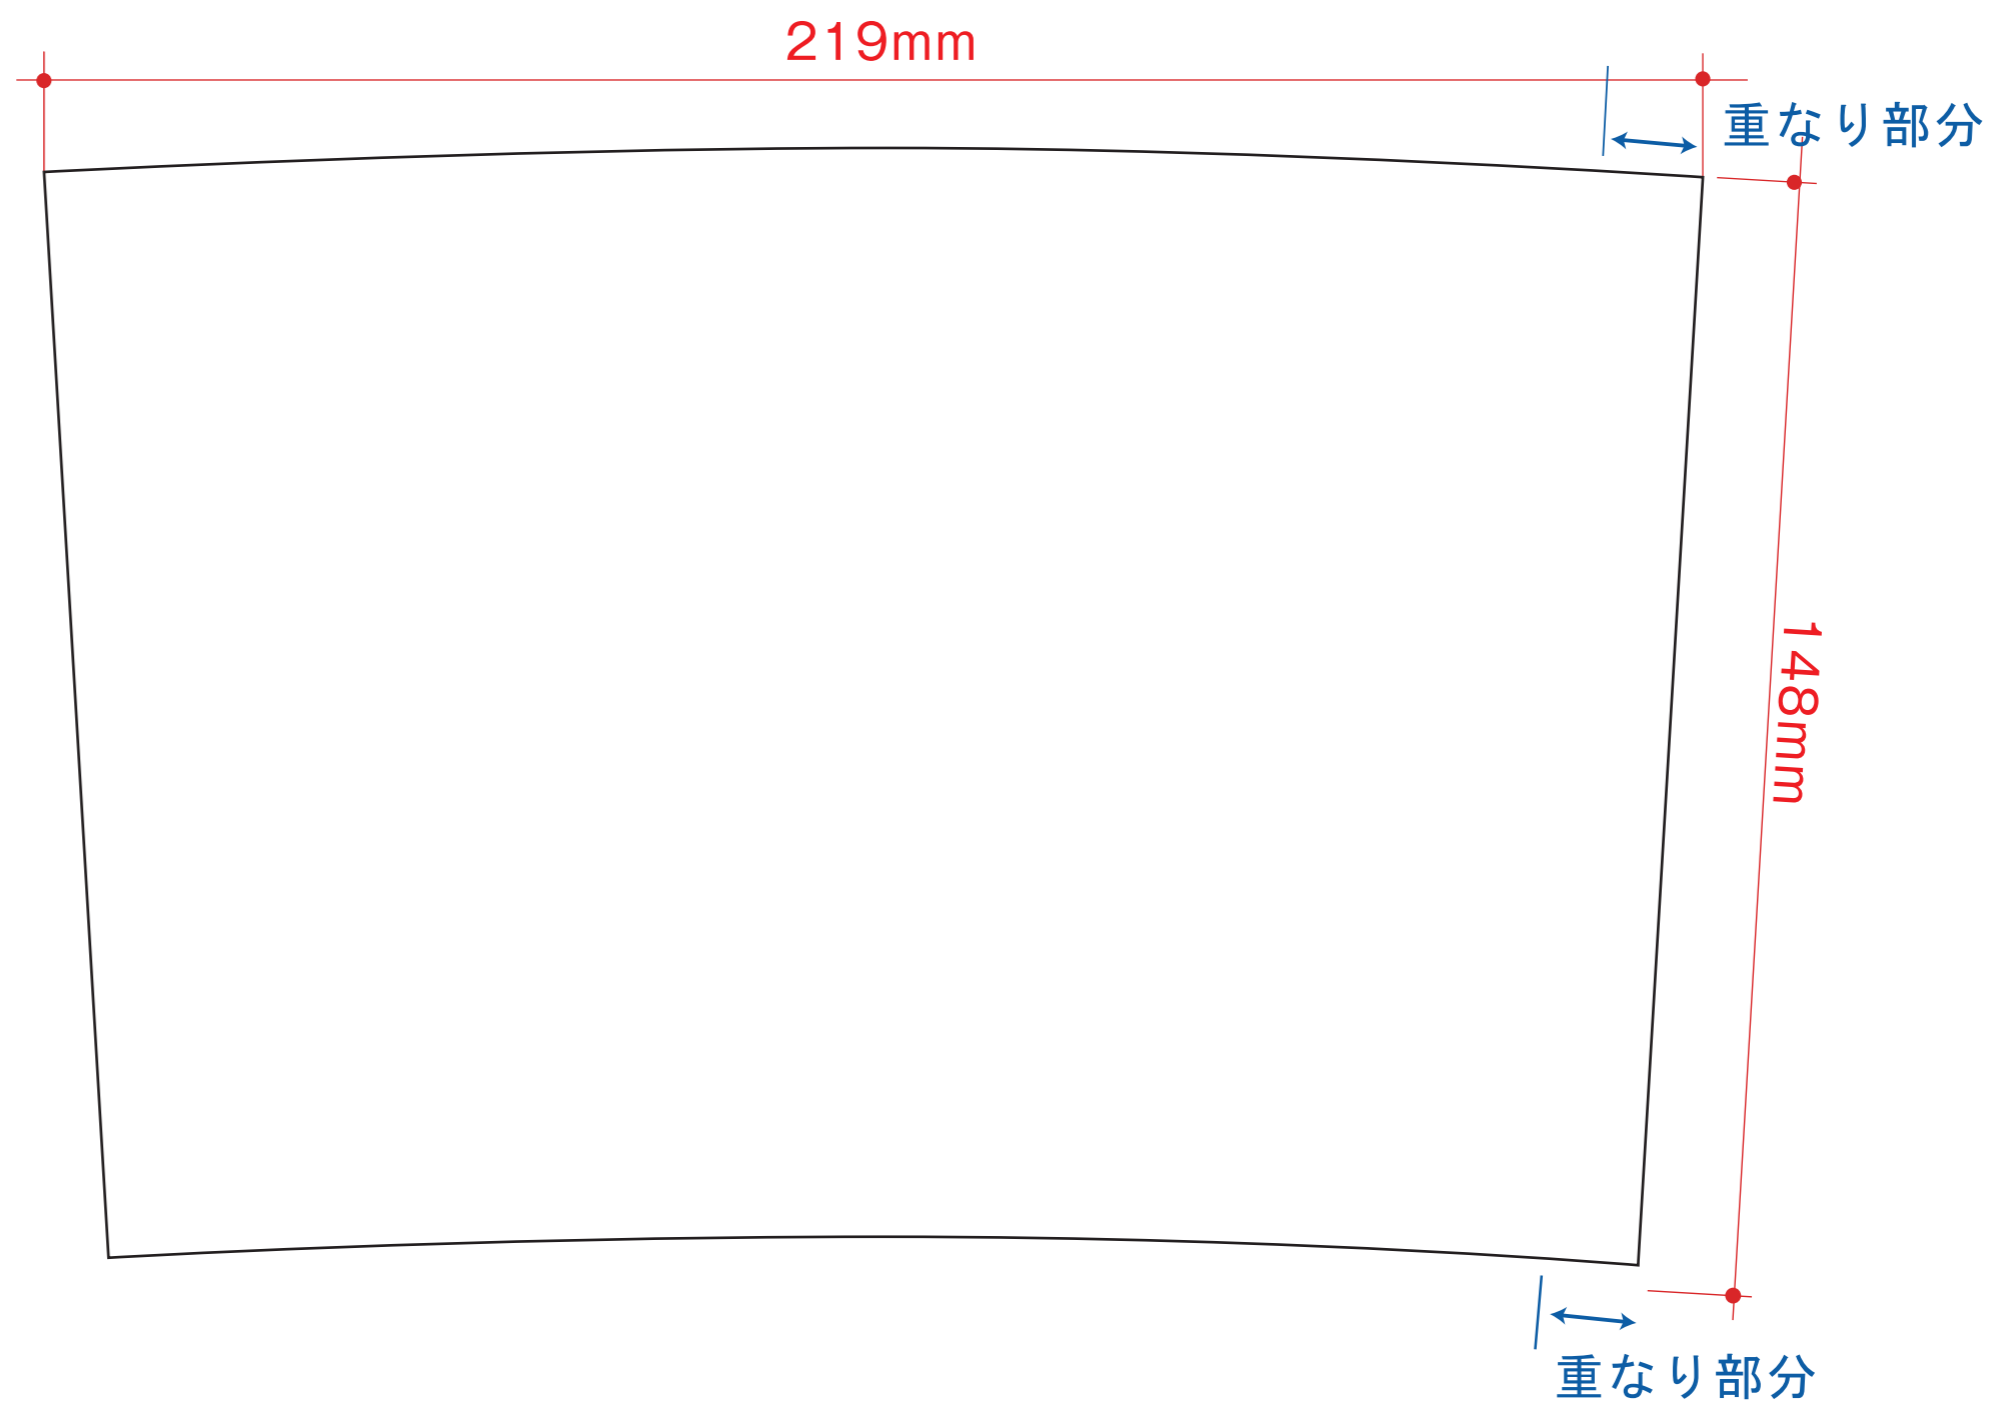

学校様 オリジナルステンレスタンブラー 350ml 台紙印刷

※背景デザインは、枠まで描いてください。

※切れてはいけないイラスト・文字・写真などは、端から約3mm以内と、重なり部分には描かないでください。

■キャラクター・有名なロゴ・ホームページ画像等の著作権のあるデザインはプリントできません。

アスフィール株式会社