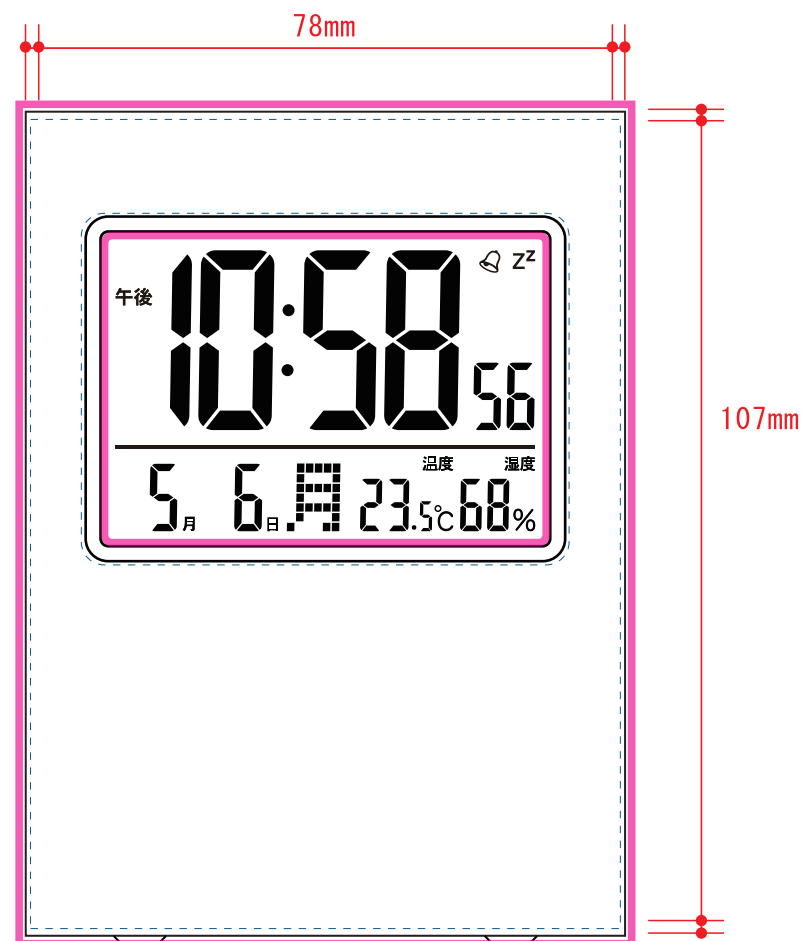

学校名：

印刷範囲：78×107mm 

81×111mm  (液晶部分除く)

時計カバーサイズ：80×109mm

【印刷イメージ】

制作上の注意点

- デザイン(イラスト等の図柄)は点線部分、網掛けの  以内をお願い致します。
- ※範囲を超えた位置に文字などを印刷すると時計本体の傾斜などによって歪んでしまう可能性があります。

- ※全面塗りつぶし等のデザインは  の塗り足しエリアまでレイアウトしてください。